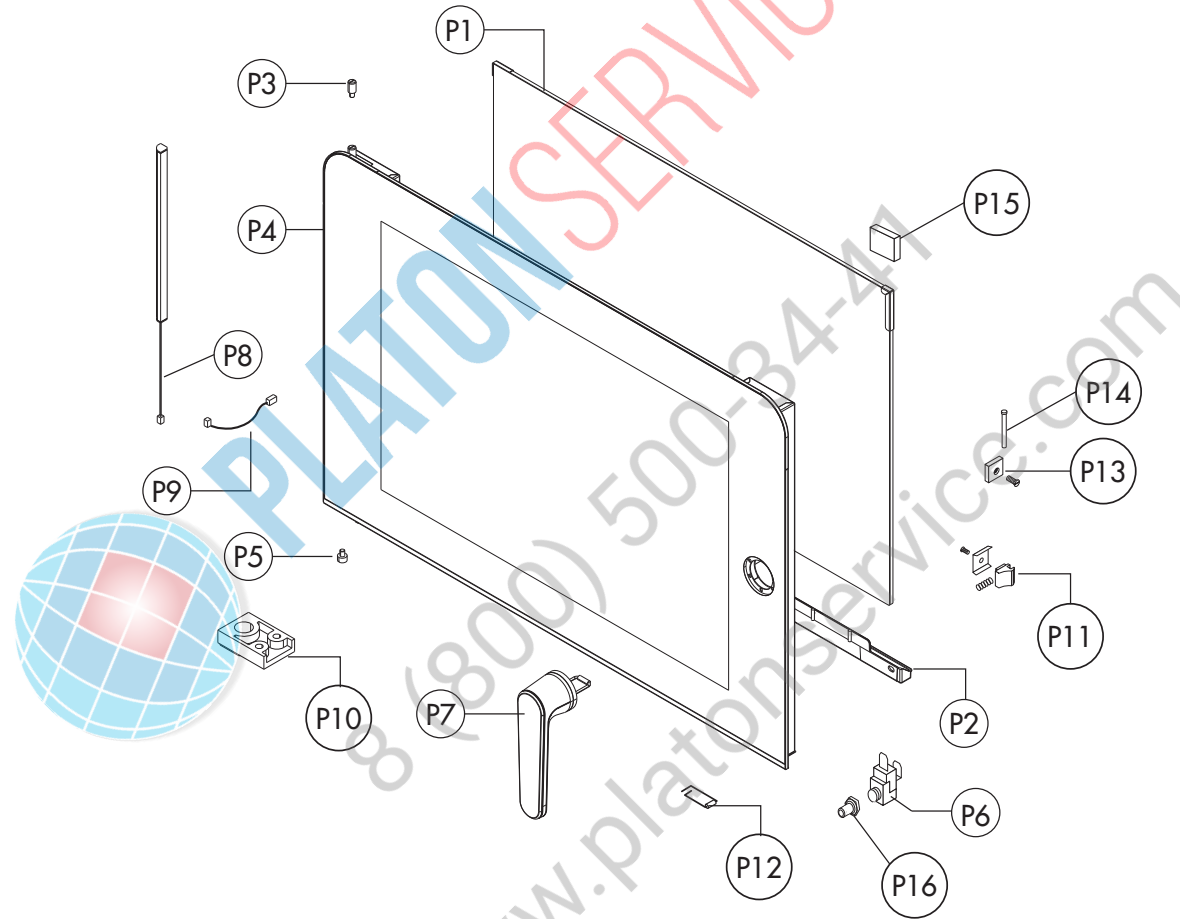

POS.	COD.	Pz.	DESCRIZIONE	DESCRIPTION	DESCRIPTION	BESCHREIBUNG	DESCRIPCIÓN
1	R70050170	1	GUARNIZIONE TUBO SFIATO 80x40	GASKET 80x40	JOINT 80x40	DICHTUNG 80X40	JUNTA 80X40
2	R58007330	1	ASTA FARFALLA SFIATO SERIE ICON 2015	CHAMBER VENT PLATE	ENTFEUCHTUNGSSCHIEBER	DISQUE EVENT	DISCO RESPIRADERO
3	R65090270	1	PROGRAMMATORE V230/50-60Hz	DAMPER SYSTEM	SORTIE EVAPORATION MOUFLE	DAMPFABLASS-STELLMOTOR	MOTOR RESPIRADERO COMPLETO
4	R70050200	1	GUARNIZIONE ESTERNA TUBO SFIATO 80X40	EXTERNAL GASKET 80x40	JOINT 80x40	RINGDICHTUNG 80X40	JUNTA 80X40
5	R65041040	2	MOTORE 1F.125Win-75Wout 2VEL C/COND. FIR	MOTOR 1F.125Win-75Wout	MOTEUR 1F.125Win-75Wout	MOTOR 1F.125Win-75Wout	MOTOR 1F.125Win-75Wout
6	R58005500	2	SEDE PER "TENUTA D.8/22X7" A 04-05	MOTOR GASKET BRASS FLANGE	BRIDE JOINT MOTEUR	FLANSCH F. MOTORDICHTUNG	BRIDA JUNTA MOTOR
7	R70020020	2	GUARNIZIONE DI TENUTA A 04 BAD40 8X22	OR GASKETS	JOINT	RINGDICHTUNG	JUNTA
8	R65011780	2	RESISTENZA 6000W 230V C/FASTON CAM. ICON 2015	HEATING ELEMENT 7000W 230V	RESISTANCE 7000W 230V	HEIZKOERPER 7000W 230V	RESISTENCIA 7000W 230V
9	R75400410	2	VENTOLA D.180X77/12 50 HZ P.D.	FAN D.180X77/12 50 HZ P.D.	TURBINE D.180X77/12 50 HZ P.D.	LUEFTERRAD D.180X77/12 50 HZ P.D.	PALA VENTILADOR D.180X77/12 50 HZ P.D.
10	R75300160	2	GRIGLIA VENTILATORE D.180	FAN GUARD GRID D.180	GRILLE VENTILATEUR D.180	VENTILATORSCHUTZGITTER D.180	REJILLA VENTILADOR D.180
11	R58007250	1	CERNIERA SUPERIORE PIANA SERIE ICON 2015	UPPER DOOR HINGE ICON 2015	CHARNIERE SUPERIEURE PORTE ICON 2015	OBERES SCHARNIER ICON 2015	BISAGRA SUPERIOR ICON 2015
12	R58007260	1	CERNIERA INFERIORE PIANA SERIE ICON 2015	LOWER DOOR HINGE ICON 2015	CHARNIERE INFERIEURE PORTE ICON 2015	UNTERES SCHARNIER ICON 2015	BISAGRA INFERIOR ICON 2015
13	R58007280	1	PERNO CERNIERA PORTA DX SERIE ICON 2015	HINGE PIN ICON 2015 - RIGHT DOOR	CHEVILLE CHARNIERE ICON 2015 - PORTE DX	SCHARNIERSTIFT ICON 2015 - TUR DX	PERNO BISAGRA ICON 2015 - PUERTA DX
13	R58007290	1	PERNO CERNIERA PORTA SX SERIE ICON 2015 - PORTA CONTRARIA	HINGE PIN ICON 2015 - LEFT DOOR	CHEVILLE CHARNIERE ICON 2015 - PORTE SX	SCHARNIERSTIFT ICON 2015 - TUR SX	PERNO BISAGRA ICON 2015 - PUERTA SX
14	R69130570	2	TAPPO CHIUDIFORO D.8,5-14,5	COVER D.8,5-14,5	BOUCHON D.8,5-14,5	ABDECKUNG D.8,5-14,5	TAPON D.8,5-14,5
15	R58007270	1	TAMPONAM. CERNIERA INF.SERIE ICON 2015	CLOSING PLATE LOWER DOOR HINGE ICON 2015	TÔLE DE FERMETURE CHARNIERE INFERIEURE PORTE ICON 2015	VERSCHLUBLEISTE UNTERES SCHARNIER ICON 2015	PLACA DE CIERRE BISAGRA INFERIOR ICON 2015
16	R69180260	1	BACINELLA SCARICO FORNO ICON 2015	DRIP TRAY - ICON 2015	PLATEAU D'ÉGOUTTEMENT - ICON 2015	WASSERTROPFTASSE - ICON 2015	BANDEJA DEL GOTEO - ICON 2015
17	R69180310	3	TAPPO VITE BACINELLA SCARICO ICON 2015	COVER	BOUCHON	ABDECKUNG	TAPON
18	R69010260	1	NASELLO 1 STEP	DOOR LATCH 1 STEP	GACHE DE PORTE POUR OUVERTURE SIMPLE	SCHLISSNASE 1 STUFE	NARIZ 1 CIERRE
19	R70044430	1	TELAIO GUARN. PORTA REP 064/074	FRONT GASKET	JOINT FACADE	DICHTUNG DER FRONTSEITE	JUNTA FRONTAL
20	R58007340	8	PERNO SUPP. PARATIE A FILO M5 ICON 2015	SIDE RUNNERS SUPPORT	SUPPORT GLISSIERES	BOLZEN AUFLAGESCHIENEN	PERNO PARATIA
21	R10201700	1	ASS. FILTRO DI SCARICO D.76/44,5 M/106-11	DRAIN FILTER	FILTRE ENCEINTE	ABFLUSSFILTER	FILTRO DESAGUE
22	R70010140	1	GUARNIZIONE SILICONE ROSSO 76x40,3x3	RED GASKET 76x40,3x3	ROUGE JOINT 76x40,3x3	ROTEN DICHTUNG 76x40,3x3	JUNTA ROJA 76x40,3x3
23	R65320220	2	SONDA "K" 6X80 1,5ML. TESTA RASTREM. 20mm	PROBE "K" 6X80 1,5ML.	SONDE "K" 6X80 1,5ML.	FUEHLER "K" 6X80 1,5ML.	SONDA "K" 6X80 1,5ML.
24	R62070023	2	BICONO PILOTA TUBO D.6	BICONE D.6	BICONE D. 6	KEGEL D.6	BICONO D.6
25	R62060223	2	DADO PILOTA TUBO D.6	NUT D.6	ECROU D. 6	MUTTER D.6	DADO D.6
26	R62280028	1	CURVA C/MORSET. HTS-HTSW X TUBO D.40 D.40X	CURVE WITH TERMINAL	COURBE AVEC BORNIER	KURVE MIT KLEMM	CURVA CON REGLETERA
27	R65110500	2	REGOL. PORTATA MARRONE 8lt/h	8 LT/H WATER FLOW REDUCER	REGULATUER DE DEBIT 8 LT.	DURCHFLUSSMONDERER 8L/STD.	REGULADOR DE CAUDAL 8 LT.
28	R63070050	1	PRESSOSTATO 1/8" 0,5-0,35 BAR PH/91140	WATER SAFETY PRESSURE SWITCH	INT.A PRESSION SEC.-EAU	WASSER-DRUCKWACHTER	PRESOSTATO AQUA
29	R62030113	1	MANICOTTO RIDUZ. FF 1/8-1/4 OTTONE	REDUCTION COUPLING	MANCHON REDUCTION	REDUZIERMUFFE	MANGUITO REDUCCION
30	R62090508	2	RACC.TERMIN.DIR.FIL.CON.10X1/4	10X1/4 STRAIGHT THREADED TERMINAL PIPE FITTING	RACCORDEMENT	ENDVERBINDUNGSSTUCK 10 X 1/4" GESCHNITTEN	RACOR
31	R62090788	2	RIDUZIONE INTER.DRITTA ø10-ø6	REDUCTION PIPE FITTING	RACCORD DROIT REDUCTION	GERADE ANSCHLUSS-VERKLEINERUNG	RACOR DERECHO REDUCCION
32	R65110240	1	E.V. 3VIE 2P+1D 220V/50HZ CON ATTACC	SOLENOID VALVE 2 VIE 220V 50HZ	ELECTROVANNE 2 VIE 220V 50HZ	MAGNETVENTIL 2 VIE 220V 50HZ	ELECTROVALVULA 2 VIE 220V 50HZ
33	R65240200	1	PRESSACAVO V-TEC 21 NERO	FAIRLEAD	PRESSE CABLE	ZUGENTLASTUNG	PRENSACABLES
34	R65240210	1	CONTRODADO 116/21 N	LOCK NUT	CONTRE-ECROU	MUTTER	CONTRODADO
35	R69070170	4	PIEDE REG.1" 3/4 A304 C/VITE M10X25 PCN	FOOT WITH SCREW M10X25 PCN	PIED AVEC VIS M10X25 PCN	FUSS MIT SCHRAUBE M10X25 PCN	PATA CON TORNILLO M10X25 PCN